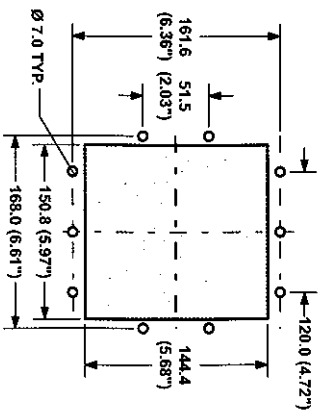

PWS01/PWS02

Thru the Wall Skimmer Assembly and Part Instruction
 Notice Technique d'Instruction pour Ecumoir de Piscine
 Manual de montaje y Manual técnico del skimmer
 Manual de montagem e técnico do skimmer
 Schematica della parete Fasciolo tecnico
 Wand Skimmer Anleitung für den Zusammenbau

Panel Cut Out Pattern Patron de Découpage Patrón de corte Padrão do corte Schema di taglio Ausschnittsskizze

Units in millimeter (inches)
 Unidades en milímetros (pulgadas)
 Unidade em milímetros (polegadas)
 Einheit in Millimeter (Zoll)

- Cut Out Regular PWS01
- Patron de Découpage pour PWS01
- Patrón de corte PWS01
- Padrão do corte PWS01
- Schema di taglio PWS01
- Ausschnittsskizze PWS01

- Cut Out Wide Mouth PWS02
- Patron de Découpage pour Grande Ouverture PWS02
- Patrón de corte de apertura ancha PWS02
- Padrão do corte boca larga PWS02
- Schema di taglio per bocca larga PWS02
- Ausschnittsskizze für Breitmundskimmer PWS02