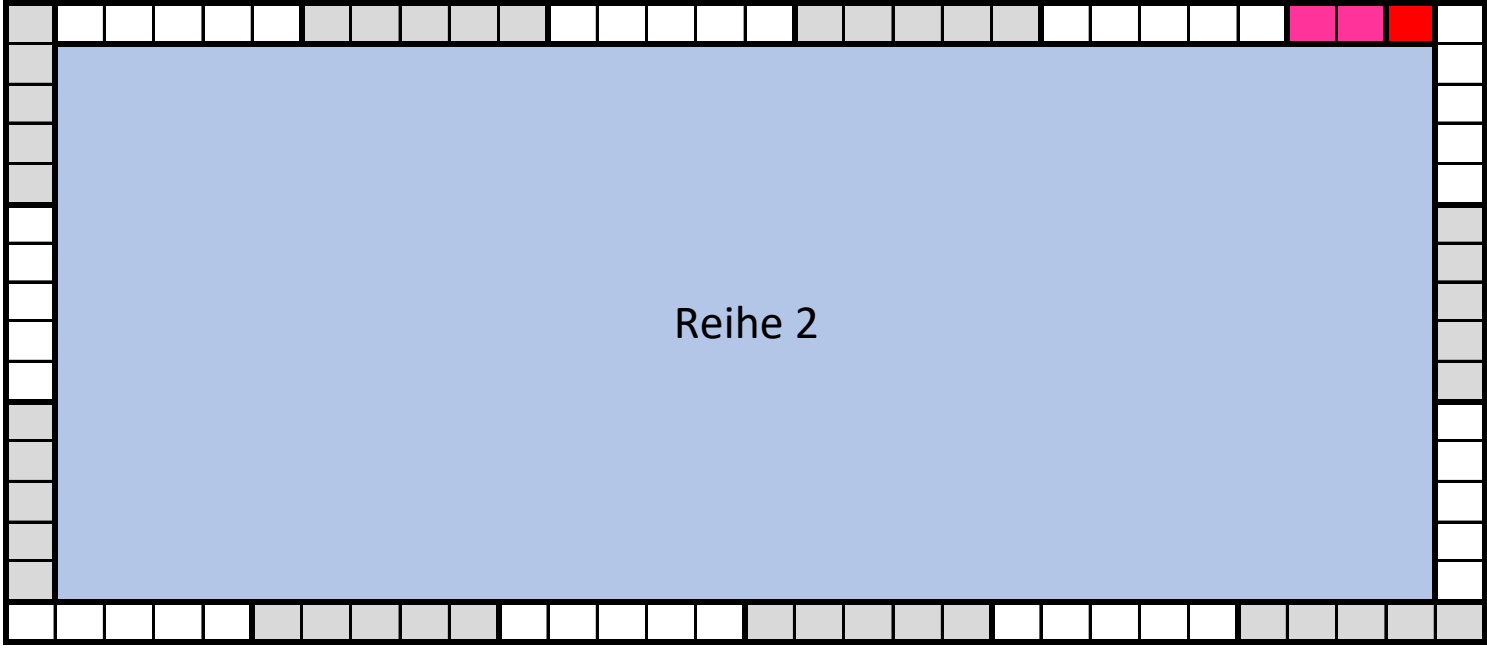

Verlegeplan Poolsteine: Pool 7,0x3,5x1,5 [m]

Länge	7,00m
Breite	3,50m
Höhe	1,50m

Stein-Länge	1,25m
Stein-Breite	0,25m
Stein-Höhe	0,50m

Steine gesamt	53
Steine ungekürzt	51
Stein-Zuschnitt auf 1,00m	0
Stein-Zuschnitt auf 0,75m	2
Stein-Zuschnitt auf 0,50m	1
Stein-Zuschnitt auf 0,25m	1
Rest	1

0 | 1 | 2 | 3 | 4 | 5 | 6 | 7 | 8 |

0
1
2
3
4

Reihe 2