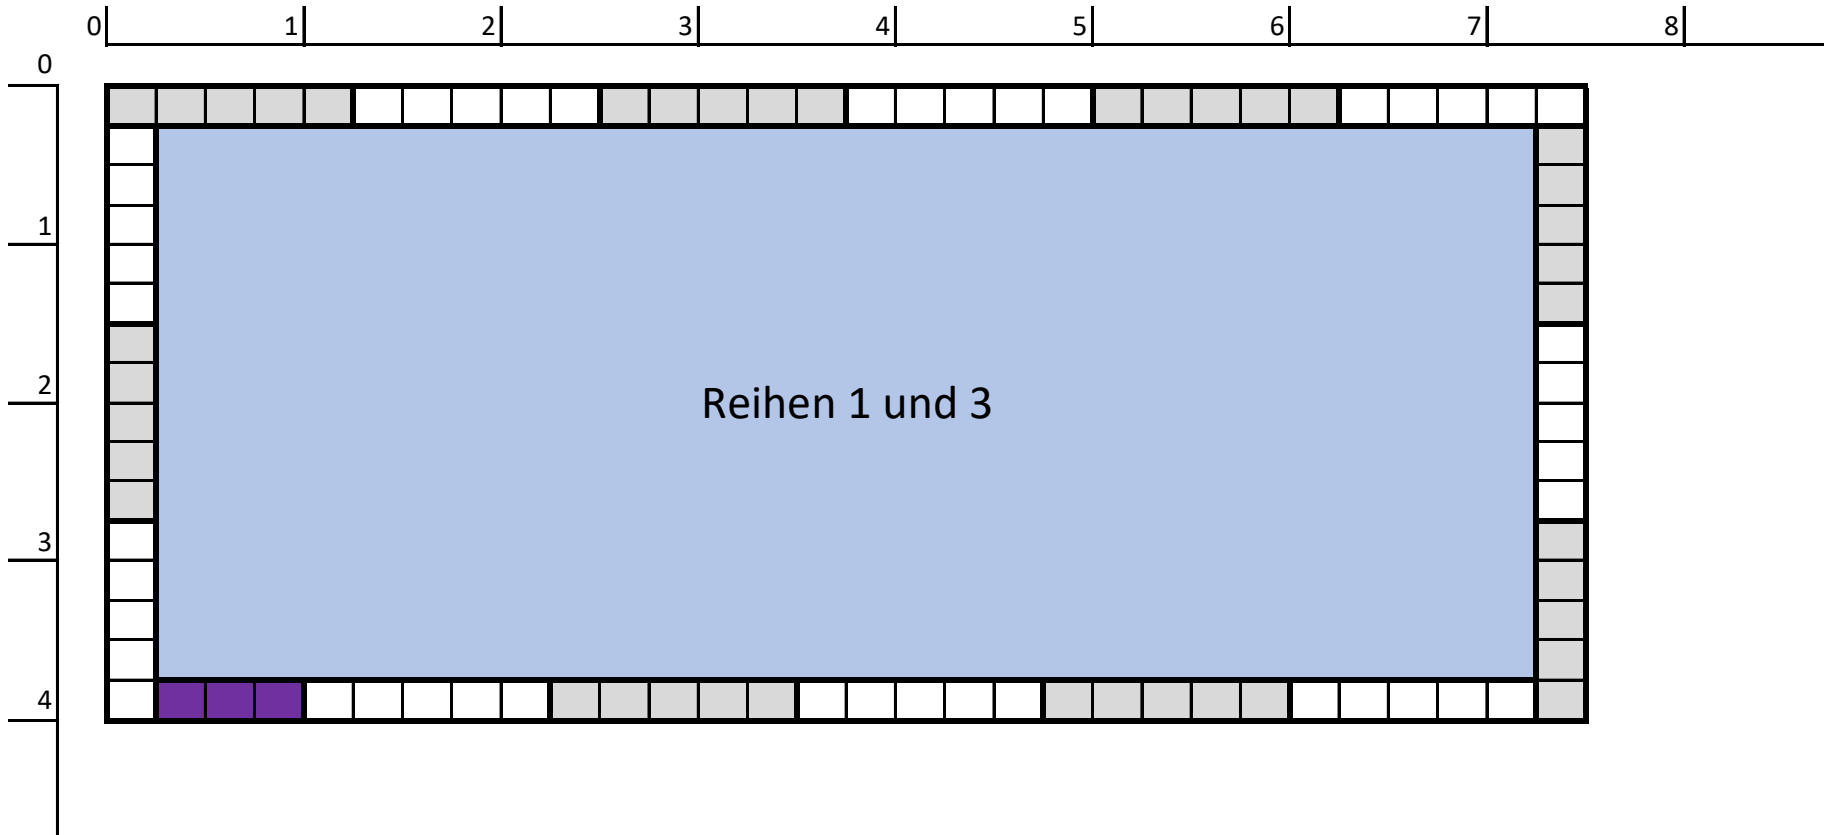

Verlegeplan Poolsteine: Pool 7,0x3,5x1,5 [m]

Länge	7,00m
Breite	3,50m
Höhe	1,50m

Stein-Länge	1,25m
Stein-Breite	0,25m
Stein-Höhe	0,50m

Steine gesamt	53
Steine ungekürzt	51
Stein-Zuschnitt auf 1,00m	0
Stein-Zuschnitt auf 0,75m	2
Stein-Zuschnitt auf 0,50m	1
Stein-Zuschnitt auf 0,25m	1
Rest	1

0 | 1 | 2 | 3 | 4 | 5 | 6 | 7 | 8 |

0
1
2
3
4

Reihe 2